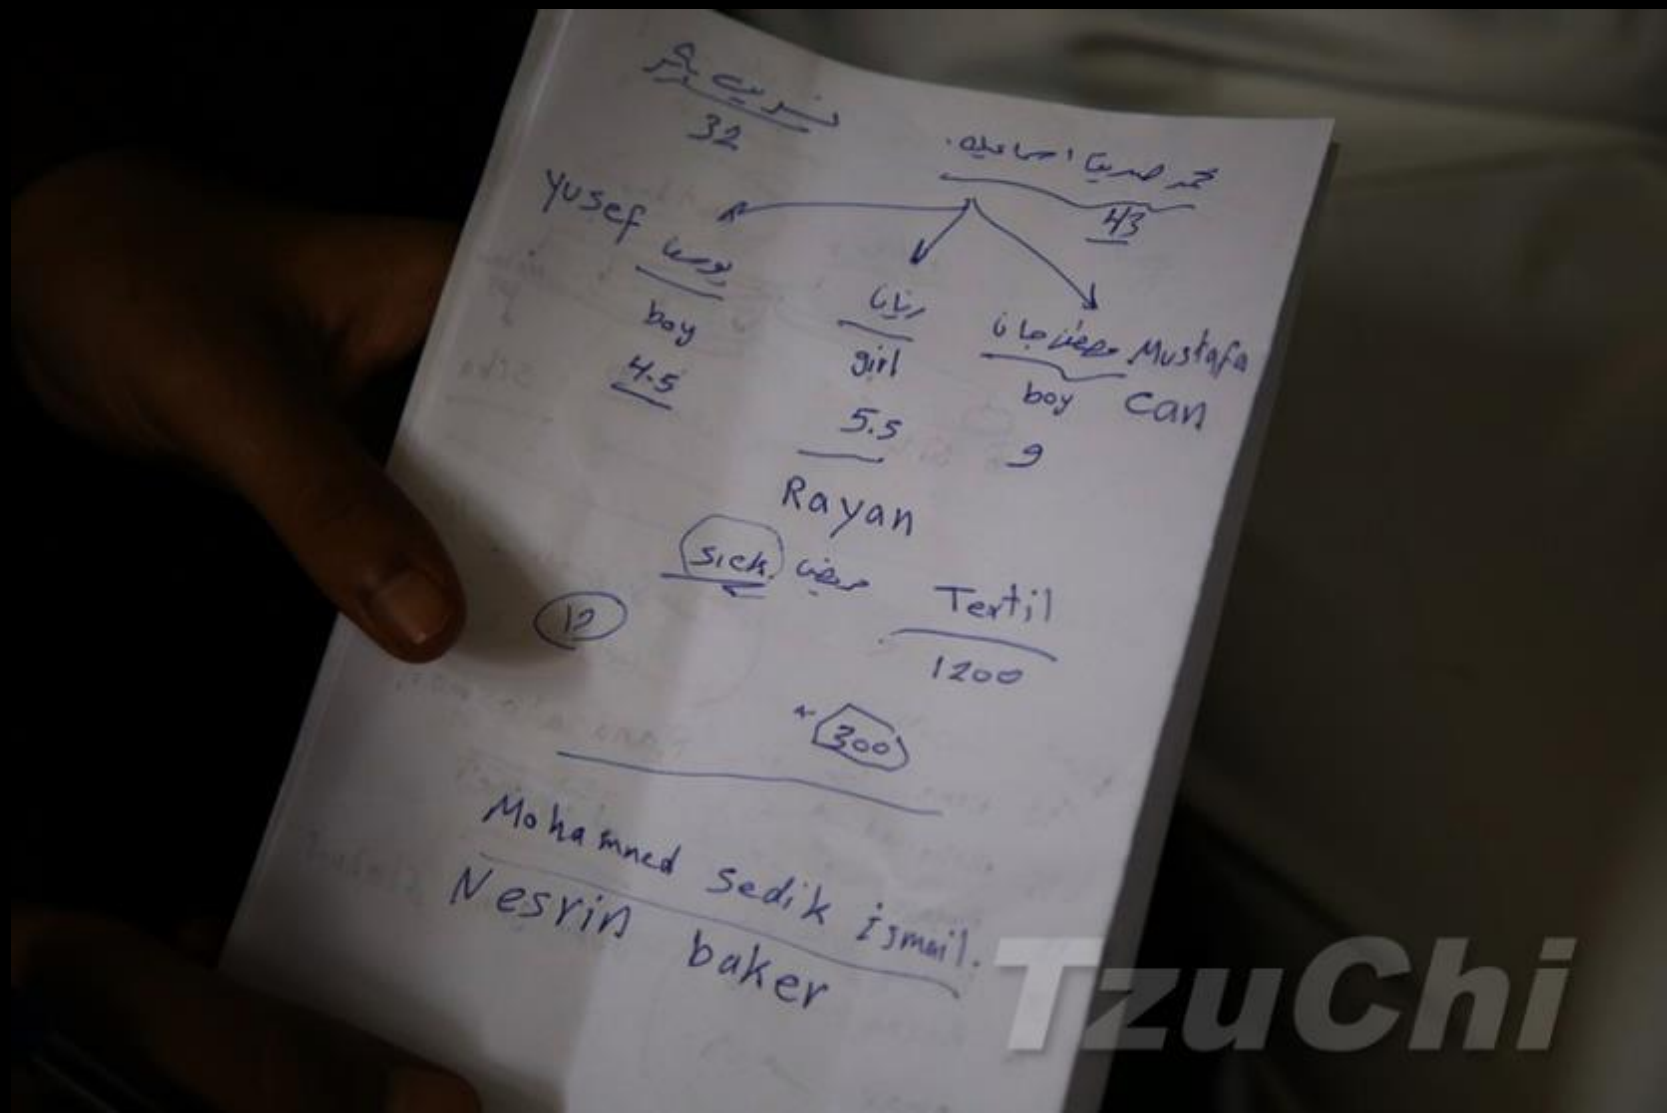

大型活動 【土耳其敘利亞難民關懷】 訪視

攝影者：李美儒
地點：土耳其伊斯坦堡省
蘇丹加濟市

慈濟志工訪視「滿納海中小學」學生與家長，關懷因戰亂逃難到土耳其的敘利亞難民家庭。志工畫簡易家系圖。
(2015.10.20)

TzuChi