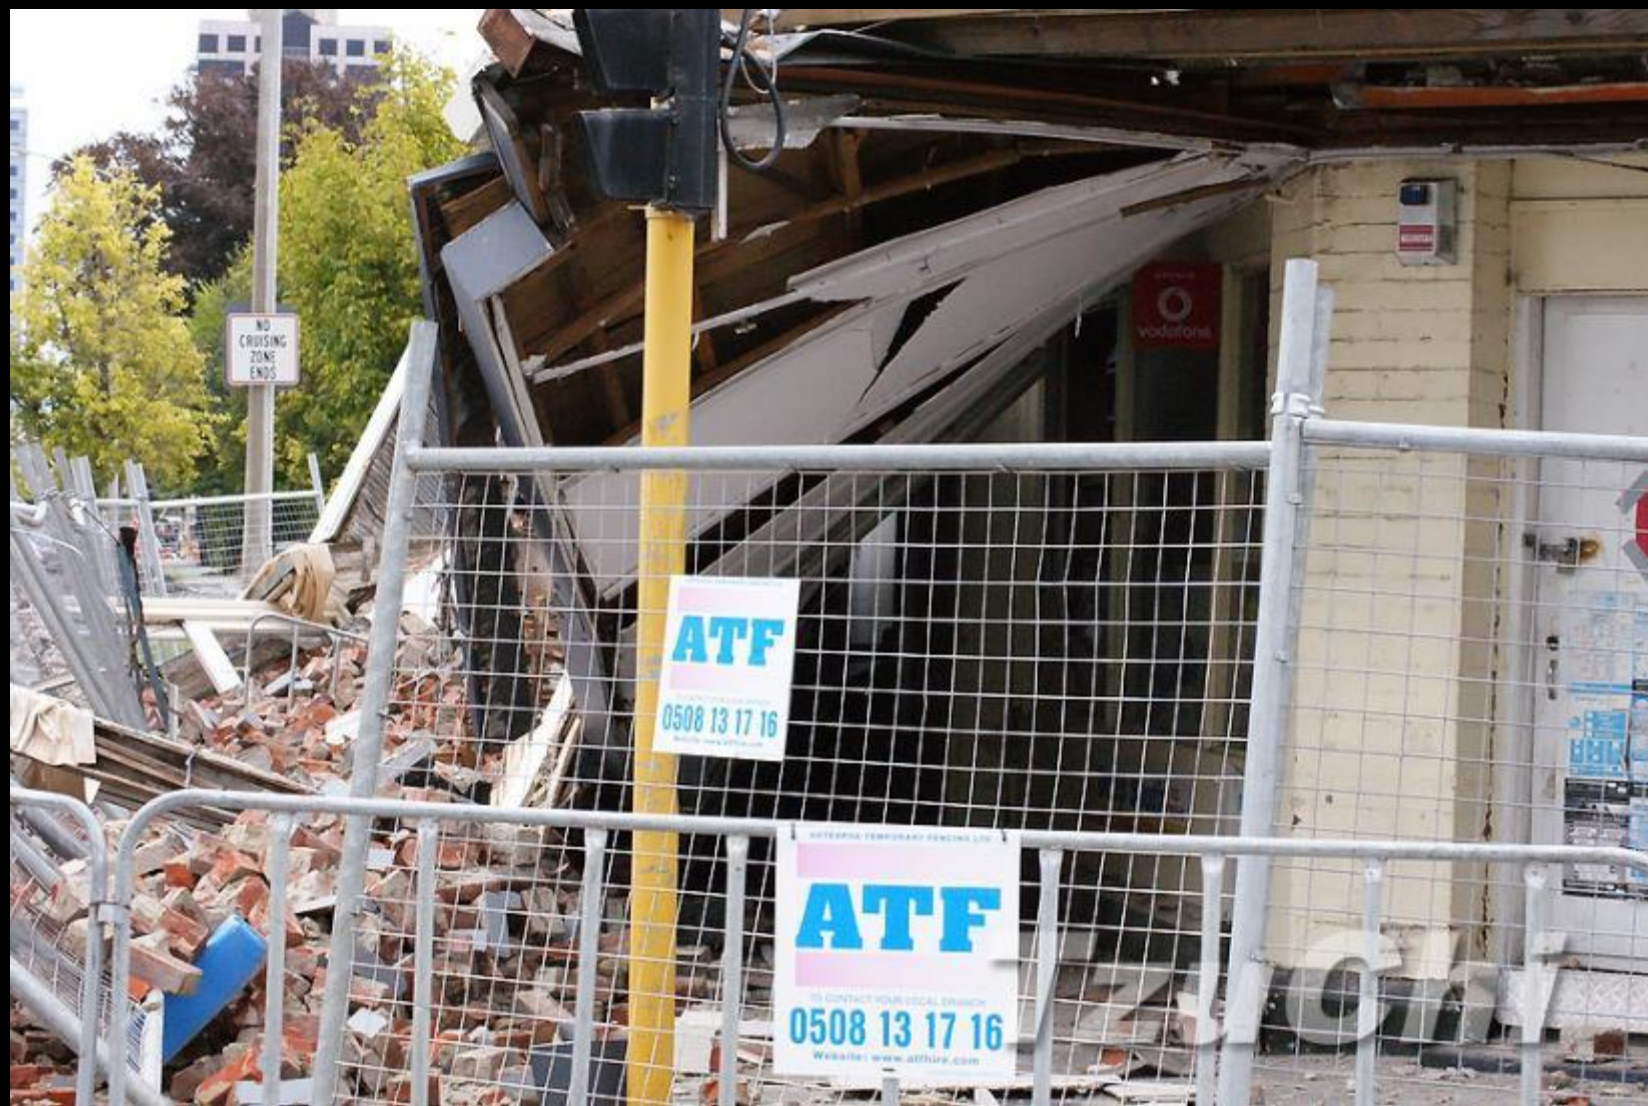

大型活動 【紐西蘭基督城地震救援】 勘災、災況

攝影者：張麗禎

強震過後，災區現場滿目瘡痍。(2011.03.25)

地點：紐西蘭基督城

大型活動 【紐西蘭基督城地震救援】 勘災、災況

攝影者：李建中

強震過後，災區現場滿目瘡痍。(2011.02.25)

地點：紐西蘭基督城