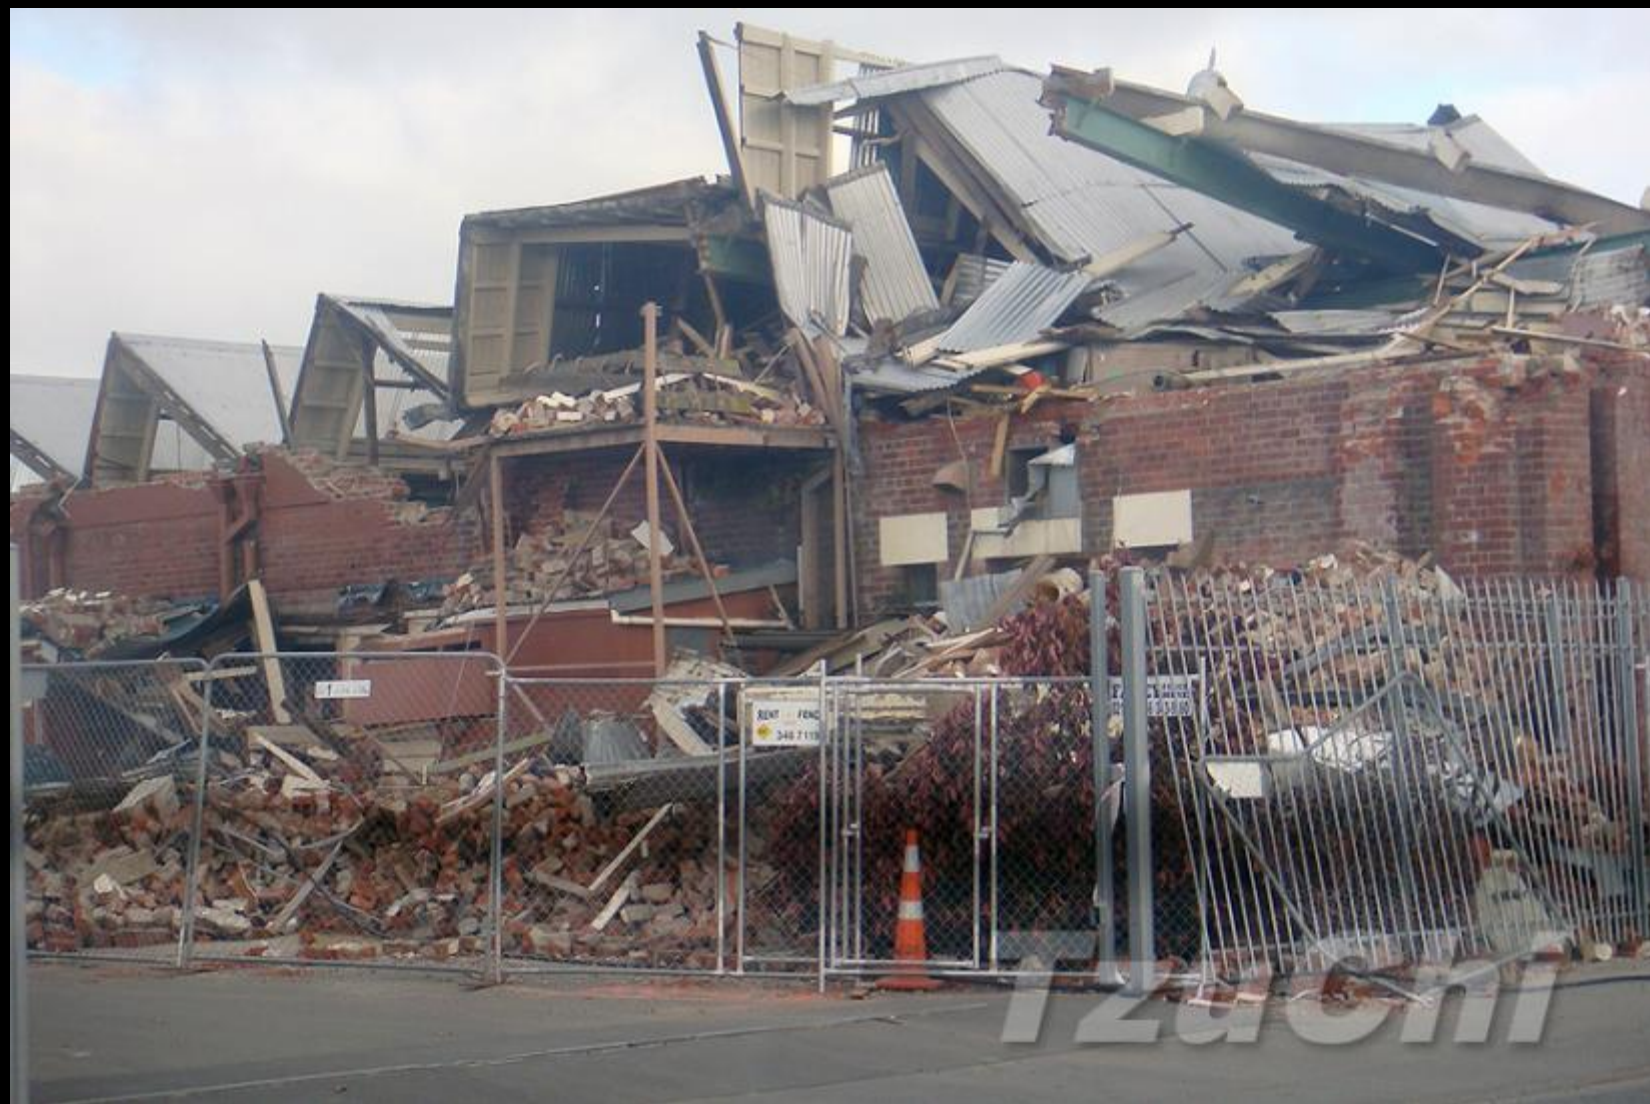

大型活動 【紐西蘭基督城地震救援】 勘災、災況

攝影者：張麗禎

強震過後，災區現場滿目瘡痍。(2011.03.25)

地點：紐西蘭基督城