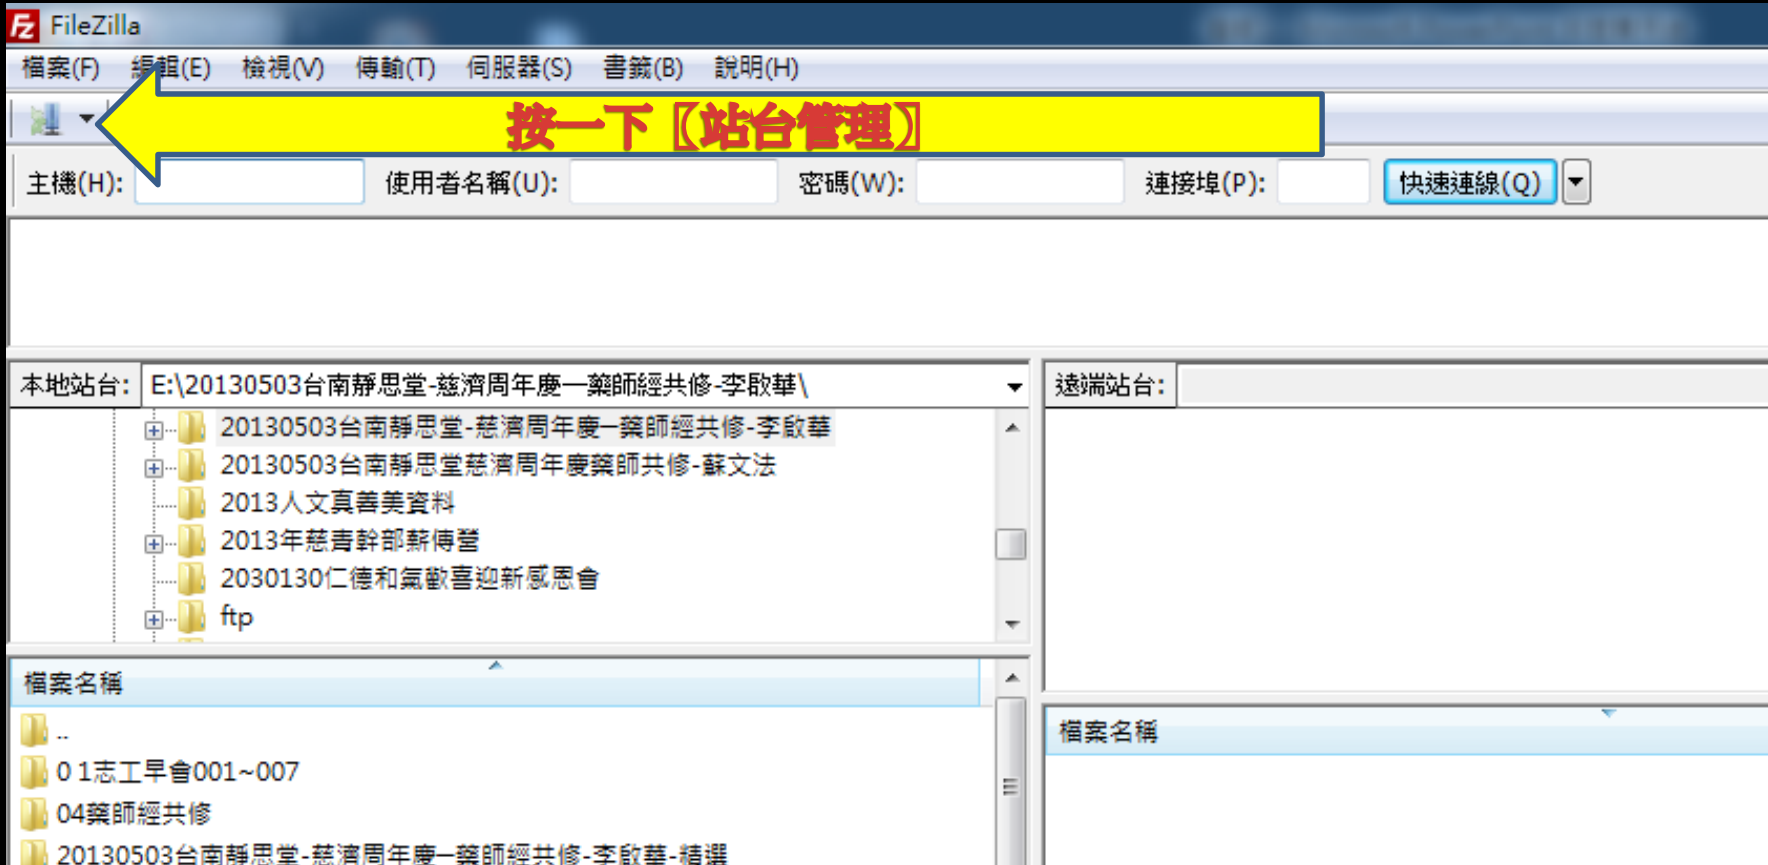

# 或在【檔案】下的【站台管理員】

檔案(F) 編輯(E)

- 站台管理員(S)... CTRL+S
- 複製目前的連線到站台管理員(C)...
- 新頁籤(T) CTRL+T
- 關閉頁籤(O) CTRL+W
- 匯出(E)...
- 匯入(I)...
- 顯示正被編輯的檔案(H)... CTRL+E
- 離開(X) CTRL+Q

密碼(W):  連接埠(P):

- 2013年志工幹部新得喜
- 2030130仁德和氣歡喜迎新感恩會
- ftp